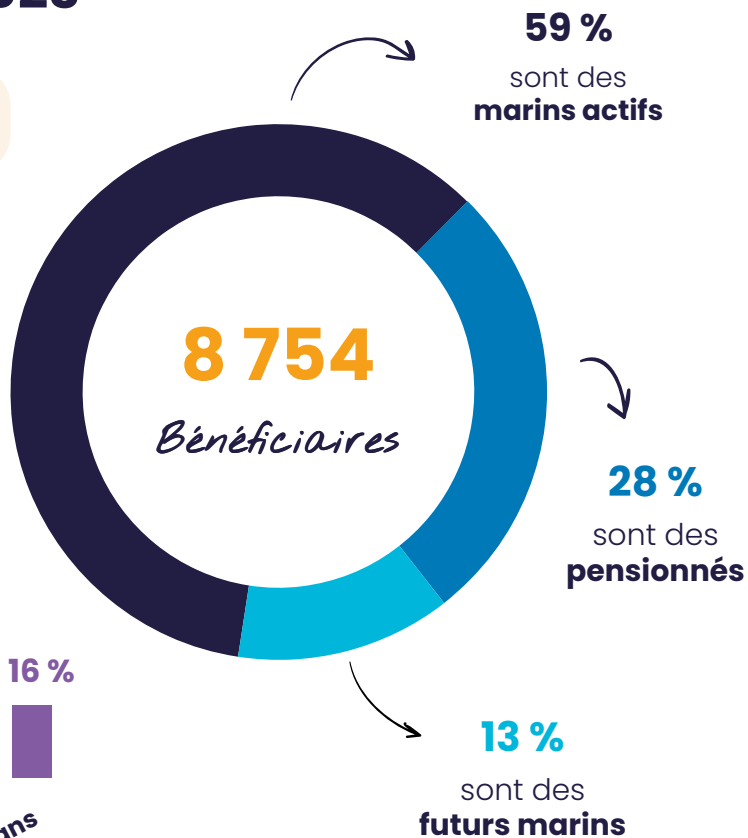

Chiffres clés 2023

Service Social Maritime

Et oui les équipes du SSM accompagnent autant de marins que ça !

Sommaire

Chiffres globaux SSM 2023	p.04
Accueillir le marin dans la profession	p.06
Faciliter la vie professionnelle	p.08
Accompagner les pensionnés	p.10
Aides financières attribuées par nos partenaires	p.12

Chiffres globaux SSM 2023

Assurés Enim
au 1er janvier 2023

37 804	103 202
Marins actifs	Pensionnés

22 %
femmes

78 %
hommes

16 760

*Demandes
requêtes*

91 809

*Interventions
sociales*

43 %

Conseil, information

30 %

Orientation, liaison

22 %

Evaluation, dossier, bilan

05 %