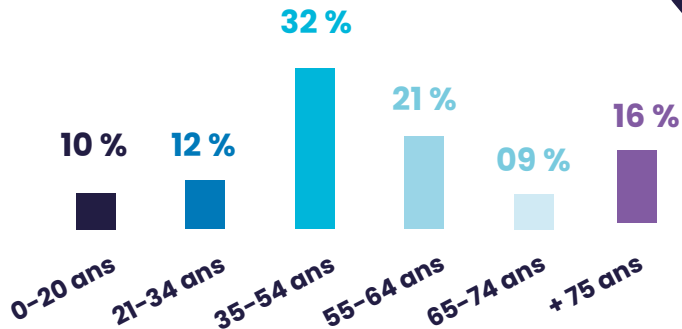

Chiffres clés 2023

Service Social Maritime

Et oui les équipes du SSM accompagnent autant de marins que ça !

Sommaire

Chiffres globaux SSM 2023	p.04
Accueillir le marin dans la profession	p.06
Faciliter la vie professionnelle	p.08
Accompagner les pensionnés	p.10
Aides financières attribuées par nos partenaires	p.12

Chiffres globaux SSM 2023

Assurés Enim
au 1er janvier 2023

37 804	103 202
Marins actifs	Pensionnés

22 %
femmes

78 %
hommes

16 760

*Demandes
requêtes*

91 809

*Interventions
sociales*

43 %

Conseil, information

30 %

Orientation, liaison

22 %

Evaluation, dossier, bilan

05 %