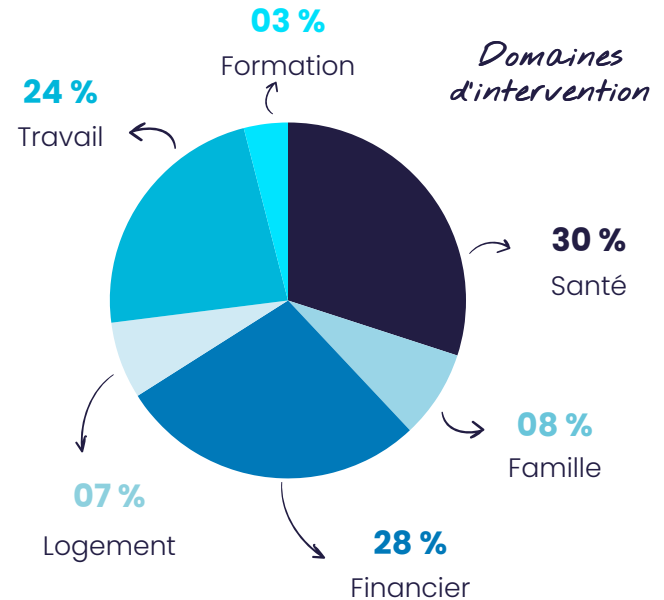

Chiffres globaux SSM 2023

Assurés Enim
au 1er janvier 2023

37 804	103 202
Marins actifs	Pensionnés

22 %
femmes

78 %
hommes

16 760

*Demandes
requêtes*

91 809

*Interventions
sociales*

43 %

Conseil, information

30 %

Orientation, liaison

22 %

Evaluation, dossier, bilan

05 %

Autres (mis à disposition...)

*Répartition des bénéficiaires
selon les DIRM et les DM**

- 18 %** DIRM Manche Est
Mer du Nord
- 42 %** DIRM Nord Atlantique
Manche Ouest
- 10 %** DIRM Sud Atlantique
- 20 %** DIRM Méditerranée
- 10 %** DM DOM

* DIRM : Direction Interrégionale de la Mer Méditerranée DM : Direction Maritime

Accueillir le marin dans la profession

1140

*Futurs marins
reçus par le SSM*

15 %
de femmes

85 %
d'hommes

1 656

Demandes