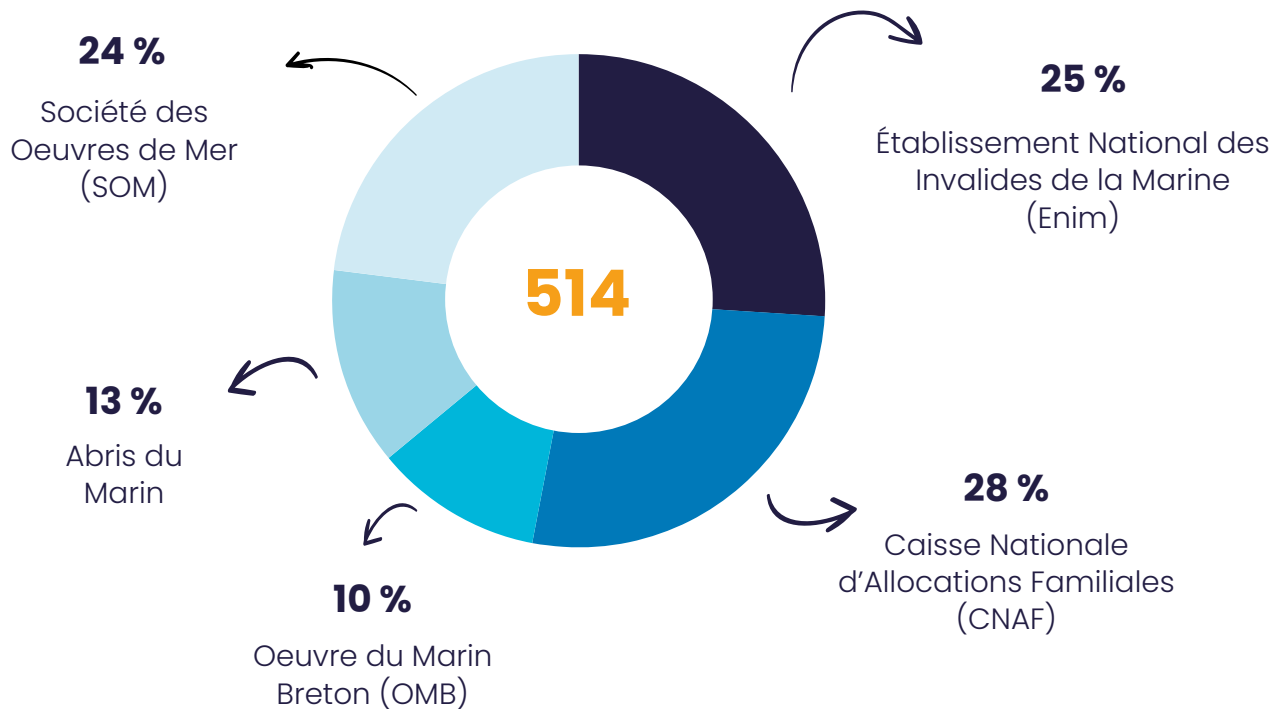

Commerce

07 %

Conchyliculture

Domaines d'intervention

Financier **37 %**

Santé **36 %**

806

veuves

*83 % des femmes
de cette catégorie*

160

veufs

*17 % des hommes
de cette catégorie*

Famille **12 %**

Logement **11 %**

75 ans

de moyenne d'âge

Travail **03 %**

formation **01 %**

Aides financières attribuées par nos partenaires maritimes

Répartition par nombre d'aides et en fonction du montant

Montant total versé

285 210 €

129

aides financières attribuées par l'Enim